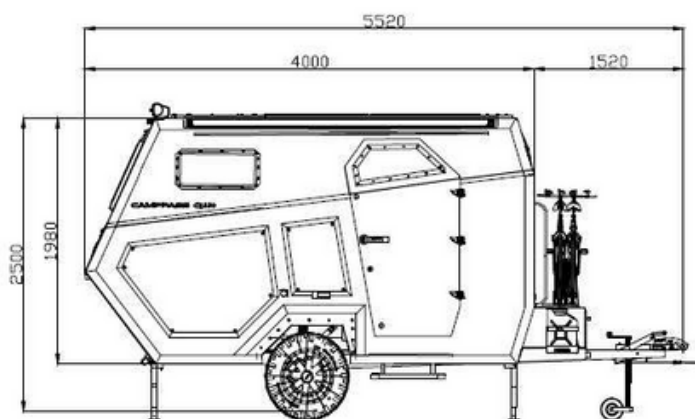

TECHNICKÉ SPECIFIKACE

- Dostupné úložné prostory: 1600 l ~
- Baterie, lednice, nádrž na vodu, kombinované plochy
- Stůl

- Manželská postel: 203x136 cm
- Patrová postel : 203x70 cm (2x)
- Kuchyň
- Prostor dřezu a sporáku
- Koupelna
- Prostor k sezení