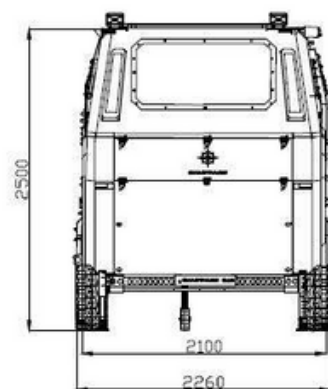

## TECHNICKÉ SPECIFIKACE

SKLADOVACÍ PROSTORY

- Dostupné úložné prostory: 1600 l ~
- Baterie, lednice, nádrž na vodu, kombinované plochy
- Stůl

PŮDORYS

- Manželská postel: 203x136 cm
- Patrová postel : 203x70 cm (2x)
- Kuchyň
- Prostor dřezu a sporáku
- Koupelna
- Prostor k sezení