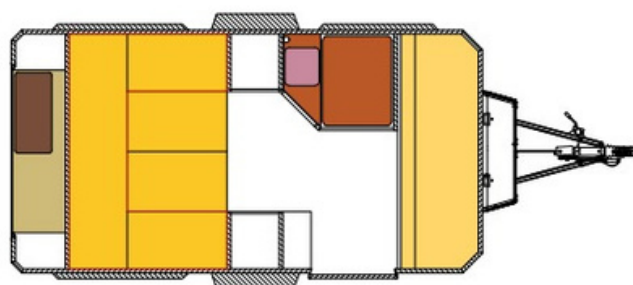

## TECHNICKÉ SPECIFIKACE

SKLADOVACÍ PROSTORY

- Dostupné úložné prostory: 1600 l ~
- Baterie, lednice, nádrž na vodu, kombinované plochy
- Stůl

PŮDORYS

- Manželská postel: 203x136 cm
- Patrová postel : 203x70 cm (2x)
- Kuchyň
- Prostor dřezu a sporáku
- Koupelna
- Prostor k sezení